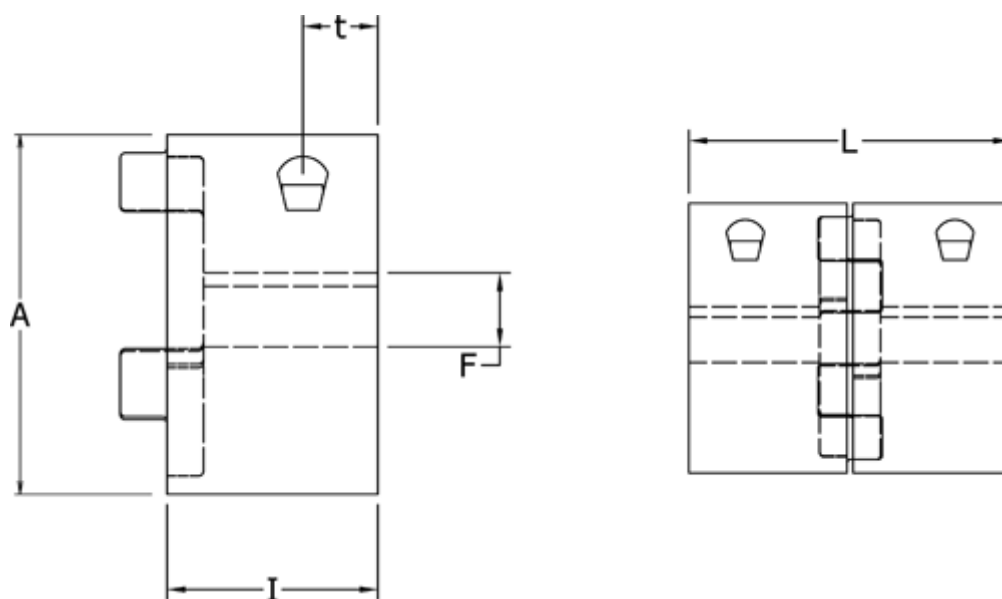

Varenummer: 3335028M024
Beskrivelse: Klemnav Klonex ES 28/38
ALU Aluminium, Boring 24H7 mm

Mål

A = 65
F = 24
I = 35
L = 90
t = 13.5